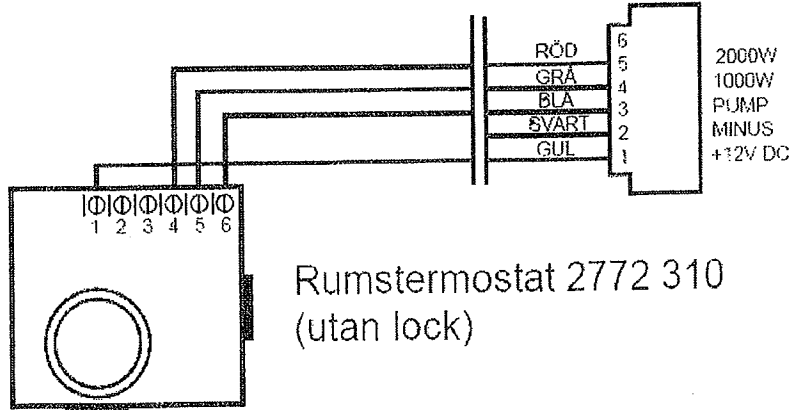

3 Kopplingschema 12 V ~ för 2772 901/911 vid inkoppling till rumstermostat 2772 310

Anslutningsplint
12V DC till elpatron

Anvisning för Kabel 2772 130 för användning av Elpatron 2772 på Comfort värmepanna

Elpatron

Comfort panel

Kopplingsplint

Skruvplint

Anvisning för Kabel 2772 130 för användning av Elpatron 2772 på Primus panna

Elpatron

Primus panel

Kopplingsplint